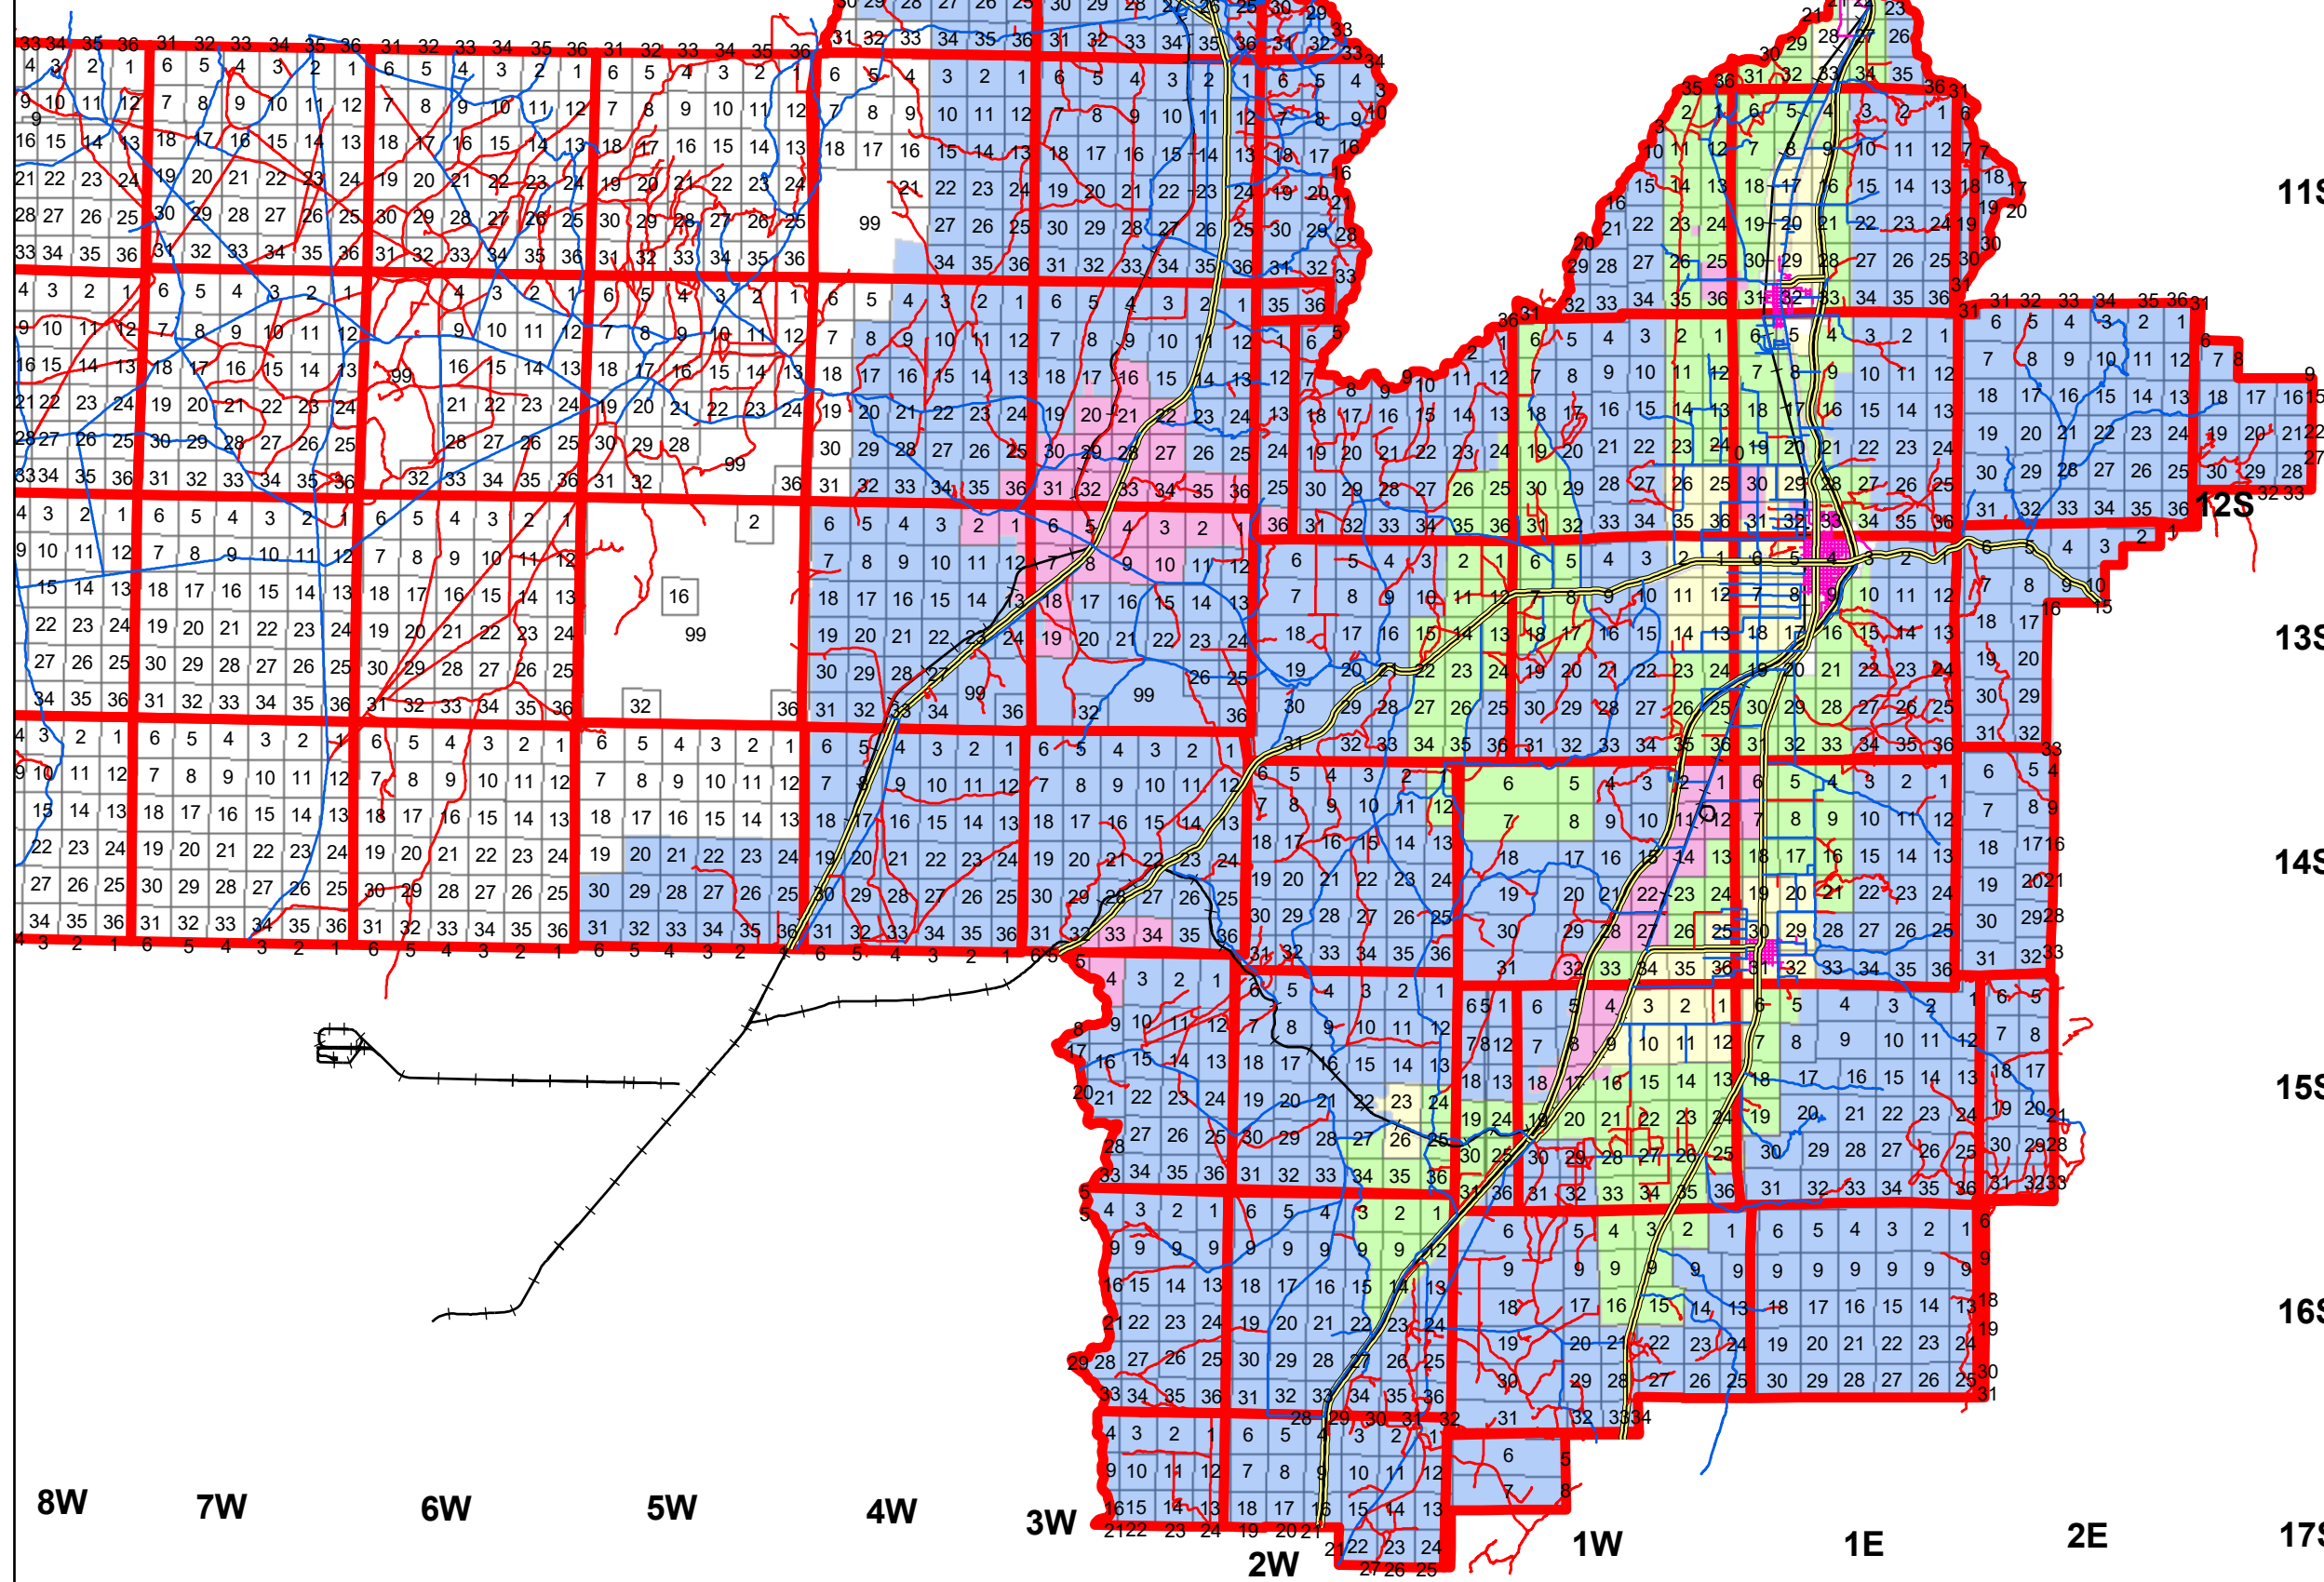

8W 7W 6W 5W 4W 3W 2W 1W 1E 2E 3E

Juab County Zoning Map

March 2019

10S
11S
12S
13S
14S
15S
16S
17S

Legend

Juab_Roads
CLASS

- A
- B
- D

Zone
ZONE

- A1-160
- A1-50
- GMRF-160
- HC
- ID
- RA-1
- R

8W 7W 6W 5W 4W 3W 2W 1W 1E 2E 3E